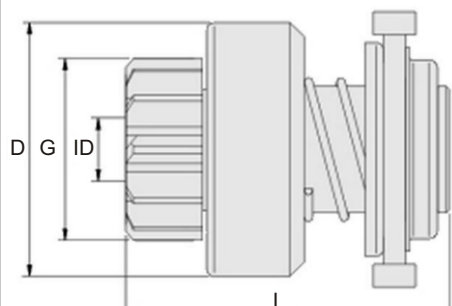

LEGENDA:

T - počet zubů
R - směr otáčení

Centrála a prodejna

Praha 9 - Vysočany
Poděbradská 339/20

tel.: +420 225 341 010

fax: +420 225 341 013

GSM: +420 603 259 101

e-mail: prodej@elancar.cz

Prodejna Praha - Braník

Praha 4 - Braník

Pikovická 208/9

tel.: +420 224 461 330

tel/fax: +420 224 468 496

GSM: +420 603 160 131

e-mail: branik@elancar.cz

Doporučené prodejní ceny bez DPH